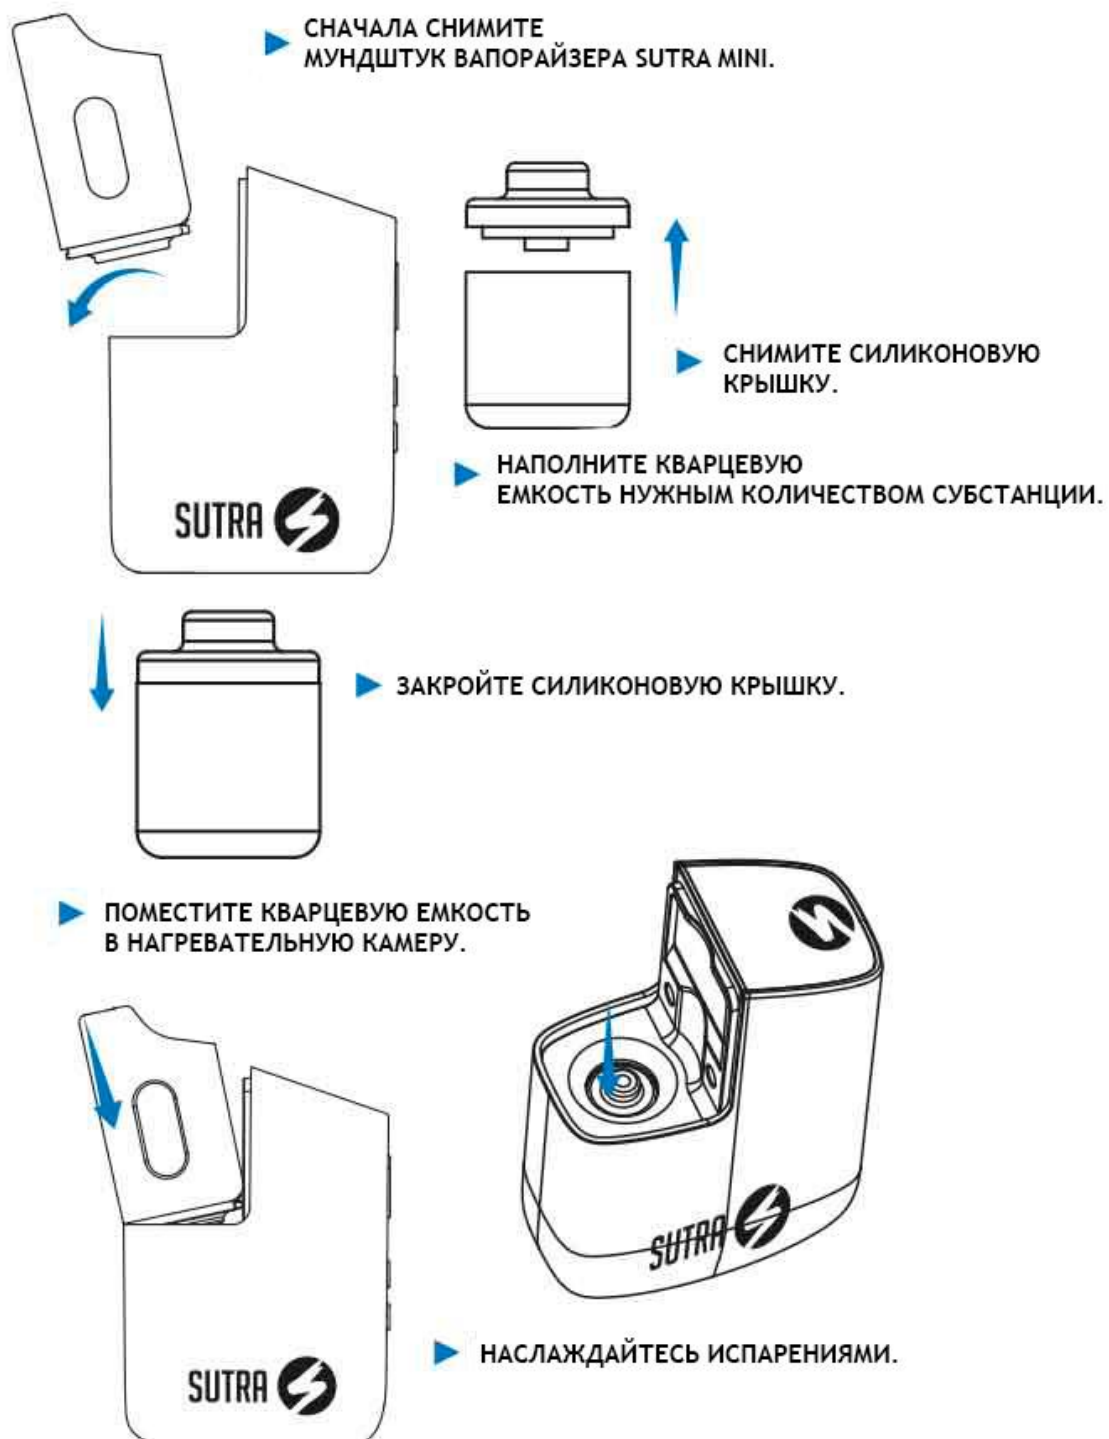

НАПОЛНЕНИЕ ВАПОРАЙЗЕРА КОНЦЕНТРИРОВАННЫМИ СУБСТАНЦИЯМИ