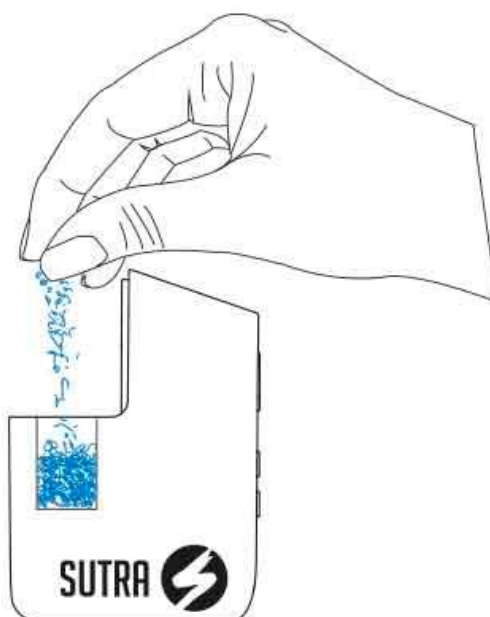

ИЗМЕЛЬЧЕНИЕ СУБСТАНЦИИ

ПРЕДВАРИТЕЛЬНЫЙ НАГРЕВ

- ▶ ПЕРЕД ТЕМ КАК НАПОЛНЯТЬ КАМЕРУ, СНИМИТЕ МУНДШТУК И ДАЙТЕ ВАПОРАЙЗЕРУ НЕМНОГО НАГРЕТЬСЯ.

ИЗМЕЛЬЧЕНИЕ СУБСТАНЦИИ

- ▶ ИЗМЕЛЬЧИТЕ СУБСТАНЦИЮ И ЗАСЫПЬТЕ НУЖНОЕ ВАМ КОЛИЧЕСТВО В КАМЕРУ.

ДЛЯ ПОЛУЧЕНИЯ НАИЛУЧШЕГО РЕЗУЛЬТАТА ИЗМЕЛЬЧАЙТЕ СУБСТАНЦИЮ ДО РАЗМЕРА МОЛОТОГО ПЕРЦА

- ▶ НЕПЛОТНО НАПОЛНИТЕ КАМЕРУ И СЛЕГКА УТРАМБУЙТЕ СУБСТАНЦИЮ

ИСПОЛЬЗОВАНИЕ ВАПОРАЙЗЕРА SUTRA MINI

НАПОЛНЕНИЕ ВАПОРАЙЗЕРА SUTRA MINI