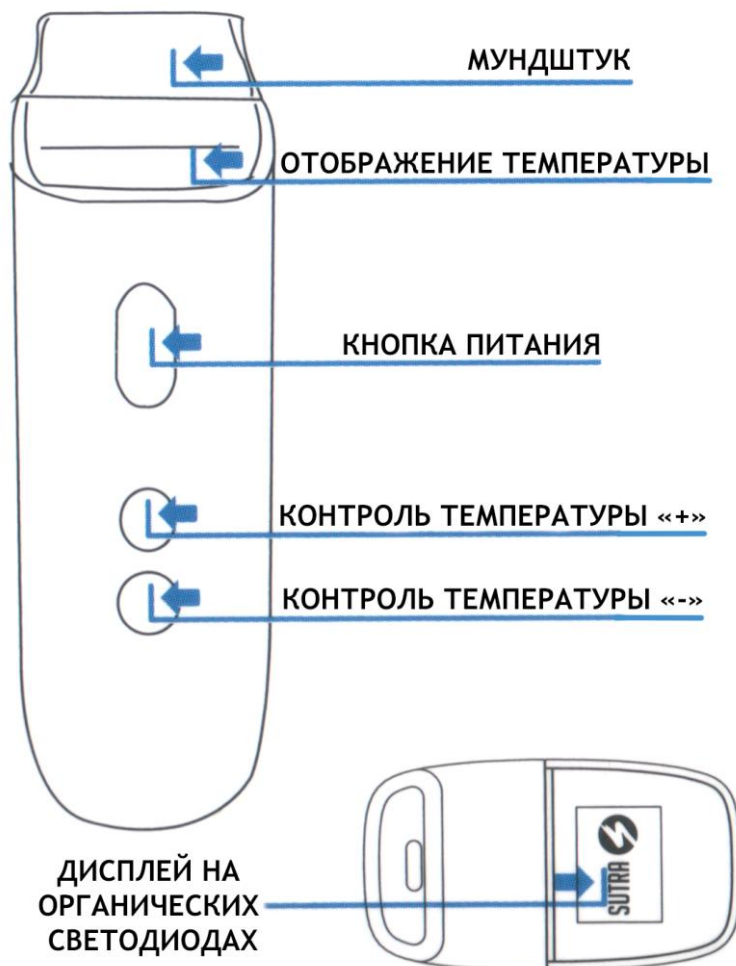

ОСНОВНЫЕ ФУНКЦИИ

**НАГРЕВАТЕЛЬНАЯ КАМЕРА
ИЗ НЕРЖАВЕЮЩЕЙ СТАЛИ**

БЫСТРЫЙ НАГРЕВ

**МАКСИМАЛЬНАЯ
ТЕМПЕРАТУРА 221 °С**

**ГНЕЗДО МИКРО USB
ДЛЯ ЗАРЯДКИ**

**ЛИТИЕВО-ПОЛИМЕРНАЯ
БАТАРЕЯ МОЩНОСТЬЮ
1600 МАЧ**

**ВЫСОТА 76,2 ММ,
ШИРИНА 25,4 ММ**

УПРАВЛЕНИЕ ВАПОРАЙЗЕРОМ SUTRA MINI

Нажмите кнопку «▲» или «▼» чтобы изменить температуру на один градус. Вы также можете нажать и удерживать кнопки «▲» или «▼» чтобы быстро изменить температуру.

СНЯТИЕ МУНДШТУКА

НАДАВЛИВАЙТЕ НА МУНДШТУК ПО НАПРАВЛЕНИЮ ОТ ЗАДНЕЙ ЧАСТИ МУНДШТУКА К ЕГО КОНЧИКУ

СНЯТИЕ СИЛИКОНОВОЙ КРЫШКИ

ПОДГОТОВКА К РАБОТЕ

ВКЛЮЧЕНИЕ

- ▶ БЫСТРО НАЖМИТЕ КНОПКУ ПИТАНИЯ ПЯТЬ РАЗ, ДЛЯ ТОГО ЧТОБЫ ВКЛЮЧИТЬ УСТРОЙСТВО.
- ▶ УСТАНОВИТЕ НЕОБХОДИМУЮ ТЕМПЕРАТУРУ.