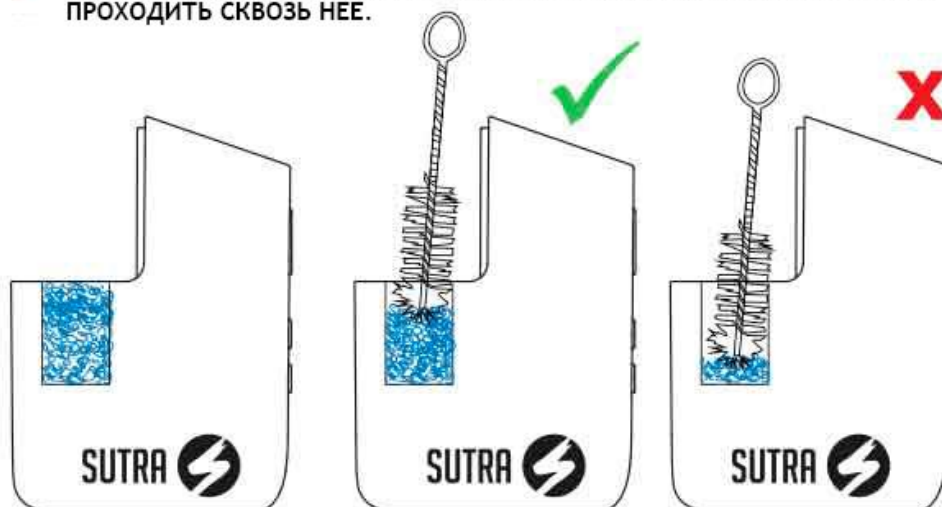

ИЗМЕЛЬЧЕНИЕ СУБСТАНЦИИ

ПРЕДВАРИТЕЛЬНЫЙ НАГРЕВ

- ▶ ПЕРЕД ТЕМ КАК НАПОЛНЯТЬ КАМЕРУ, СНИМИТЕ МУНДШТУК И ДАЙТЕ ВАПОРАЙЗЕРУ НЕМНОГО НАГРЕТЬСЯ.

ИЗМЕЛЬЧЕНИЕ СУБСТАНЦИИ

- ▶ ИЗМЕЛЬЧИТЕ СУБСТАНЦИЮ И ЗАСЫПЬТЕ НУЖНОЕ ВАМ КОЛИЧЕСТВО В КАМЕРУ.

ДЛЯ ПОЛУЧЕНИЯ НАИЛУЧШЕГО РЕЗУЛЬТАТА ИЗМЕЛЬЧАЙТЕ СУБСТАНЦИЮ ДО РАЗМЕРА МОЛОТОГО ПЕРЦА

- ▶ НЕПЛОТНО НАПОЛНИТЕ КАМЕРУ И СЛЕГКА УТРАМБУЙТЕ СУБСТАНЦИЮ

ИСПОЛЬЗОВАНИЕ ВАПОРАЙЗЕРА SUTRA MINI

НАПОЛНЕНИЕ ВАПОРАЙЗЕРА SUTRA MINI

- ▶ ЕСЛИ ВЫ НАПОЛНИТЕ КАМЕРУ ВАПОРАЙЗЕРА SUTRA MINI, ВОЗДУХ БУДЕТ ПЛОХО ПРОХОДИТЬ СКВОЗЬ НЕЕ.

УСТРОЙСТВО ГОТОВО

ИСПОЛЬЗОВАННАЯ СУБСТАНЦИЯ

- ▶ ПЕРЕМЕШАЙТЕ СУБСТАНЦИЮ. ЕСЛИ ОНА ПОТЕРЯЛА СВОЙ ЦВЕТ, ТО ЕЕ МОЖНО ВЫБРАСЫВАТЬ. ЕСЛИ СУБСТАНЦИЯ ЕЩЕ ИМЕЕТ ЦВЕТ, ЕЕ МОЖНО ЕЩЕ ИСПОЛЬЗОВАТЬ.